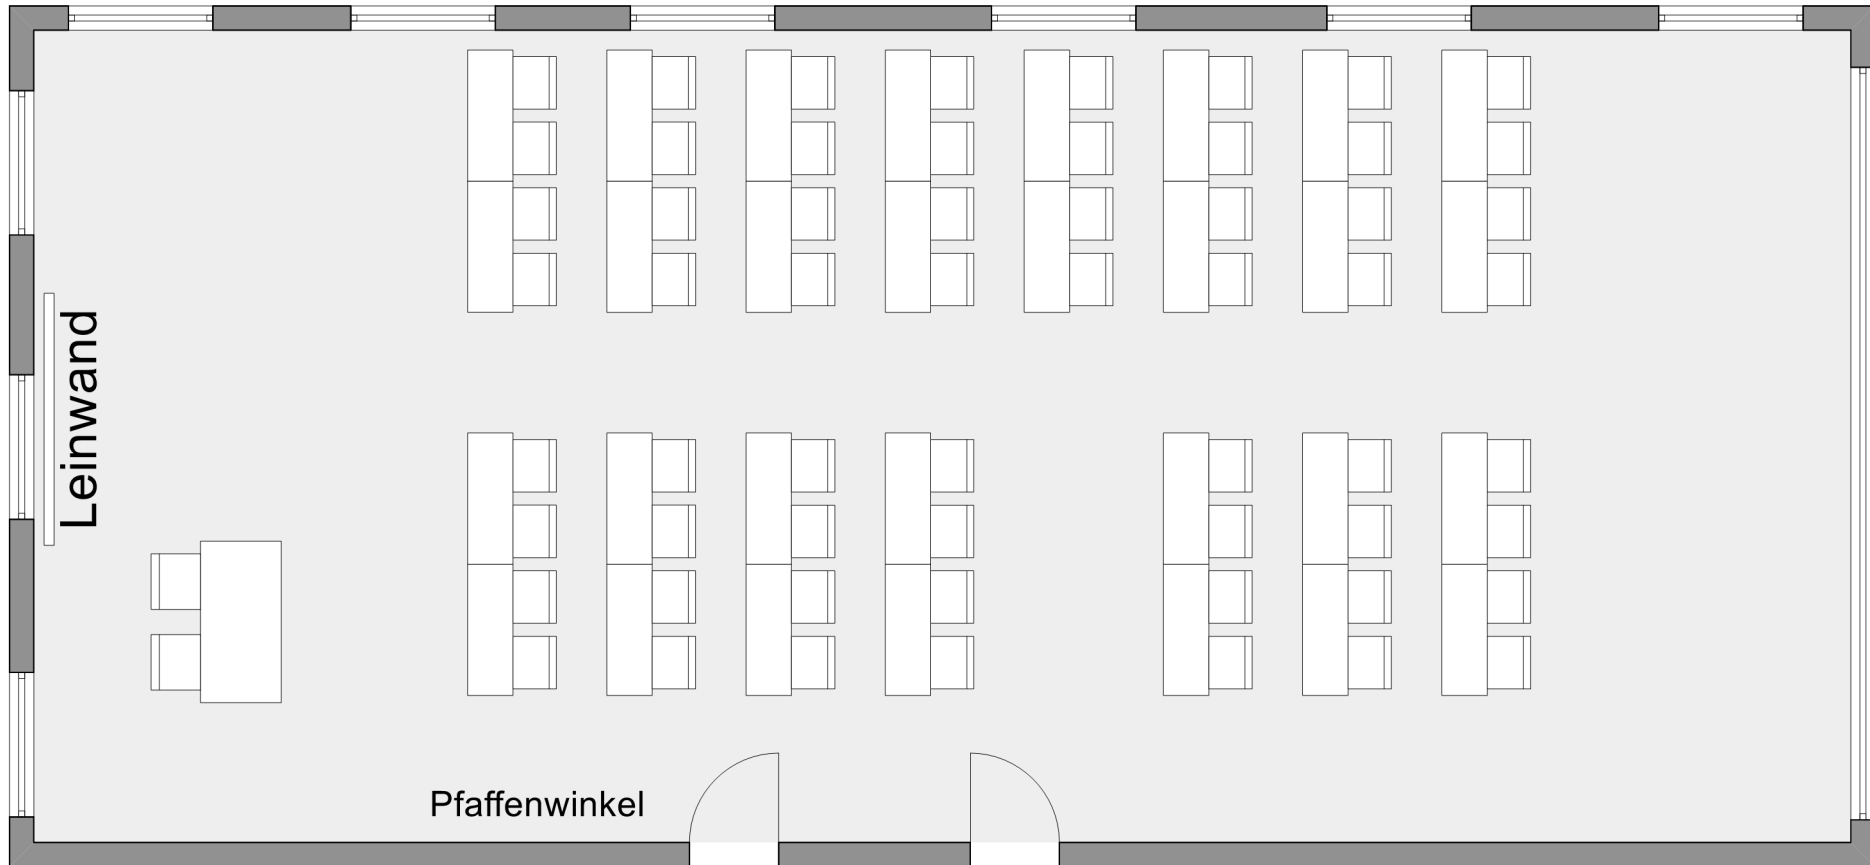

HOTEL AM BADERSEE
ZUGSPITZDORF GRAINAU

Ebene:
Seehaus

Raum:
Pfaffenwinkel

Bestuhlungsform:
Reihe

Personenzahl:
90 Personen

Träumen, durchatmen, sich verwöhnen und begeistern lassen.
Herzlich Willkommen im Hotel am Badersee.